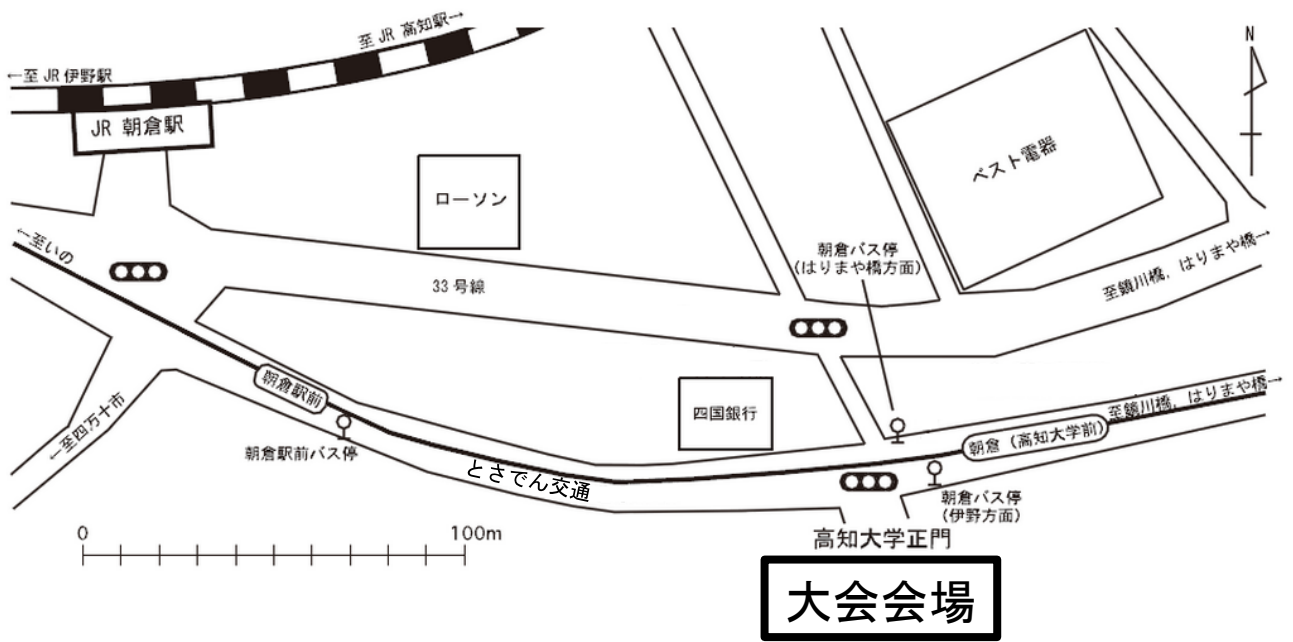

# 最寄駅から高知大学朝倉キャンパスまでの案内図

## 会場配置図 (共通教育棟1~3号館)